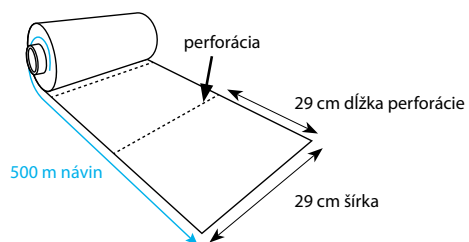

Parametre:

Hrúbka materiálu:
µm = mikrometer

Návin, perforácia:
69220
Potravínová fólia
s perforáciou
29 x 29 cm x 500 m