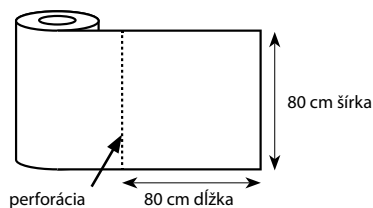

Návin, perforácia:

88617
Naperon PREMIUM
žltozelený
80 x 80 cm

Symbole:

Doba horenia za obvyklých podmienok