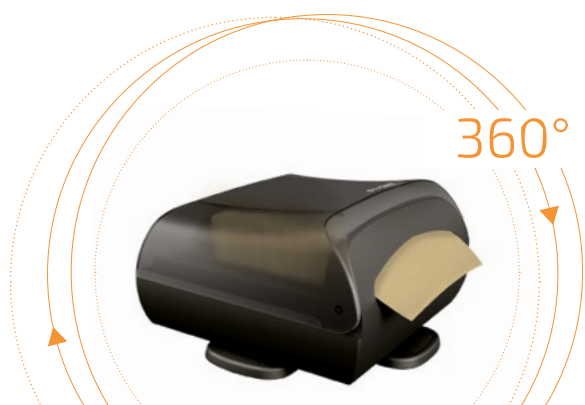

ZÁSOBNÍK GASTRO TABLE TURN
(ABS) 117 x 205 x 190 mm
LT 892347 4 ks