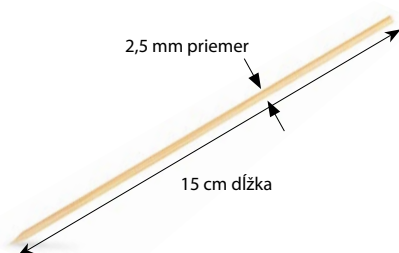

66711 Drevené špáradlá ploché  480 x 500 ks (20 x 24 bal.) = v kartóne 480 balení po 500 kusoch (20 skupinových balení po 24 balení)

Rozmery:

66703 Bambusové špajdle ostré
15 cm Ø 2,5 mm

79601 Menu misa nedelená
22,7 x 17,7 x 3 cm