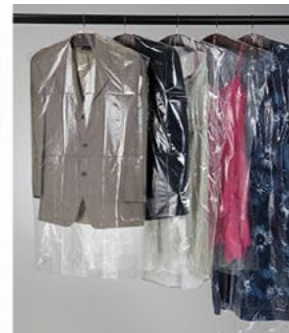

PRIEŤAŽNÉ FÓLIE NA PALETY

B6

ZAKRÝVACIE FÓLIE

CHRÁNIČE ODEVOV