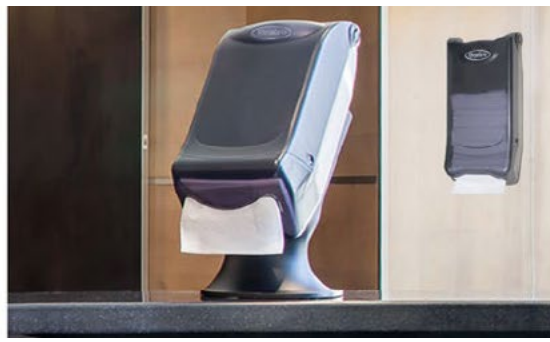

V0052

Obrúsok dezertný, biely
(PAP - 100% celulóza) 17 x 17 cm
70117  24 x 500 ks

C1

OBRÚSKY DO ZÁSObNÍKOV A ZÁSObNÍKY

Vzorkovník
V0053

Novafold

Interfold

Obrúskok do zásobníku, biely
(PAP - 100% celulóza) 30 x 33 cm
70300 1 x 7200 ks
(24 x 300)