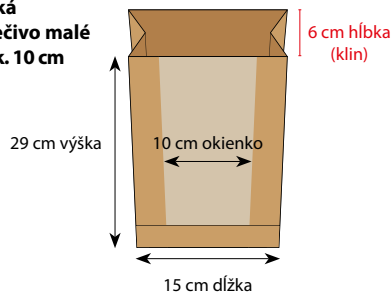

Rozmery:

77315
Miska hranatá
10,8 x 8 x 3 cm

65536
Cukrárenský košíček
Ø 35 x 20 mm

72515
Papierové vrecká
s okienkom - pečivo malé
15 + 6 x 29 cm ok. 10 cm

75434
Termo-miska okrúhla biela
Ø 11,5 x 5,7 cm