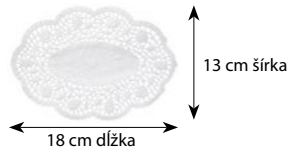

70155
Papierové
prestieranie
30 x 40 cm