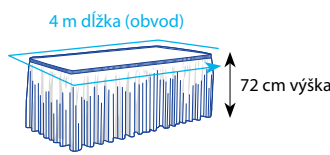

70155
Papierové
prestieranie
30 x 40 cm

88917
Stolová sukienka
PREMIUM
4 m x 72 cm

33301
Sviečka valcová
Ø 60 x 120 mm

Parametre:

Počet vrstiev:

Rozmer:

Skladanie obrúskov:

na štvrtinku