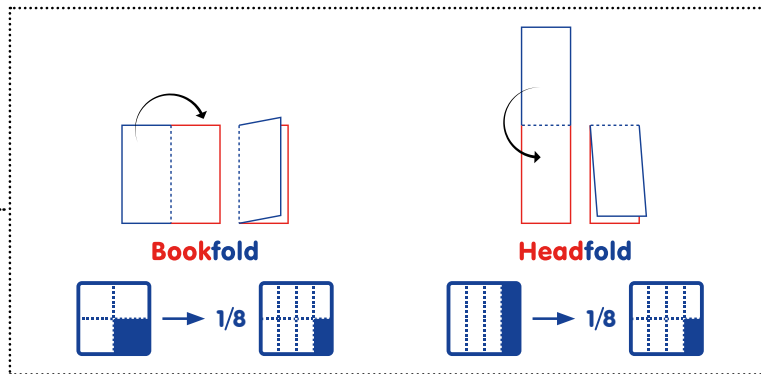

70155
Papierové
prestieranie
30 x 40 cm

88917
Stolová sukienka
PREMIUM
4 m x 72 cm

33301
Sviečka valcová
Ø 60 x 120 mm

Parametre:

Počet vrstiev:

Rozmer:

Skladanie obrúskov:

na štvrtinku